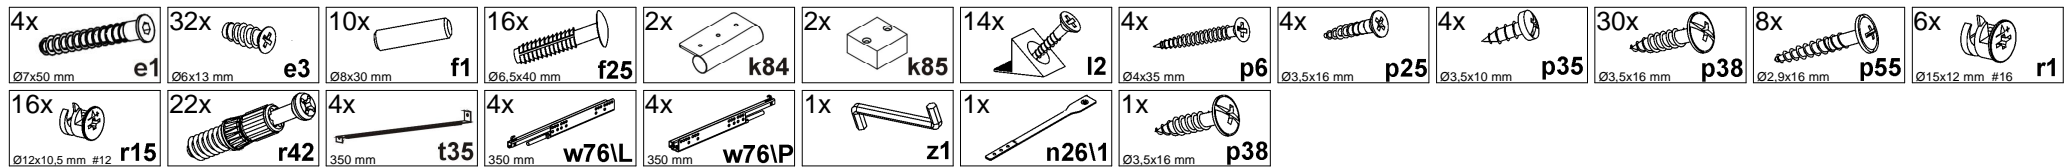

- D** Montageanleitung
- NL** Handleiding voor de montage
- TR** Montaj talimatı
- FR** Instructions de montage
- CZ** Montážní návod
- HU** Összeszerelési útmutató
- GB** Assembly instructions
- PL** Instrukcja montażu
- RU** Инструкция по монтажу
- IT** Istruzioni di montaggio
- RO** Instructiuni de asamblare
- SK** Montážny návod

A	B	C (mm)		D
1	S205-001	200	1046	2/2
2	S205-002	200	1046	2/2
3	S205-003	200	1046	2/2
4	S205-004	200	1046	2/2
5	S205-101	781	390	1/2
6	S205-102	781	390	1/2
7	S205-201	1050	390	1/2
8	S205-202	1050	390	1/2
9	S205-501	350	100	1/2
10	S205-502	350	100	1/2
11	S205-503	977	87	1/2
12	S205-571	1017	70	1/2
13	S205-901	987	358	1/2
14	S205-9901	1027	791	1/2