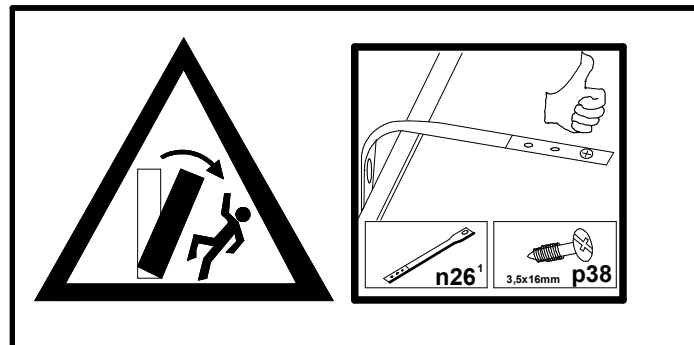

- D** Montageanleitung
- NL** Handleiding voor de montage
- TR** Montaj talimatı
- FR** Instructions de montage
- CZ** Montážní návod
- HU** Összeszerelési útmutató
- GB** Assembly instructions
- PL** Instrukcja montażu
- RU** Инструкция по монтажу
- IT** Istruzioni di montaggio
- RO** Instructiuni de asamblare
- SK** Montážny návod

A	B	C (mm)		D
1	S205-001	200	1046	2/2
2	S205-002	200	1046	2/2
3	S205-003	200	1046	2/2
4	S205-004	200	1046	2/2
5	S205-101	781	390	1/2
6	S205-102	781	390	1/2
7	S205-201	1050	390	1/2
8	S205-202	1050	390	1/2
9	S205-501	350	100	1/2
10	S205-502	350	100	1/2
11	S205-503	977	87	1/2
12	S205-571	1017	70	1/2
13	S205-901	987	358	1/2
14	S205-9901	1027	791	1/2